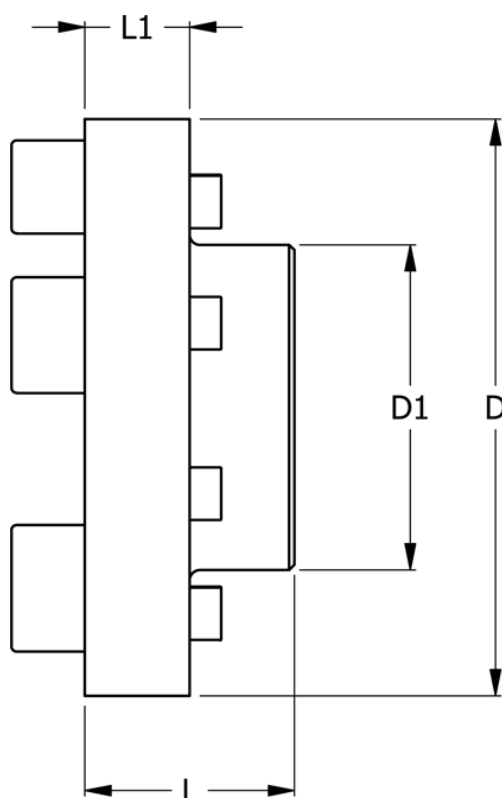

Varenummer: 330625023  
Beskrivelse: Koblingsdel N-Eupex str. 250  
Part 2 & 3 uboret

## Mål

D	= 250
D1	= 155
L	= 100
L1	= 42
Max boring	= 95
Moment (Nm)	= 2800